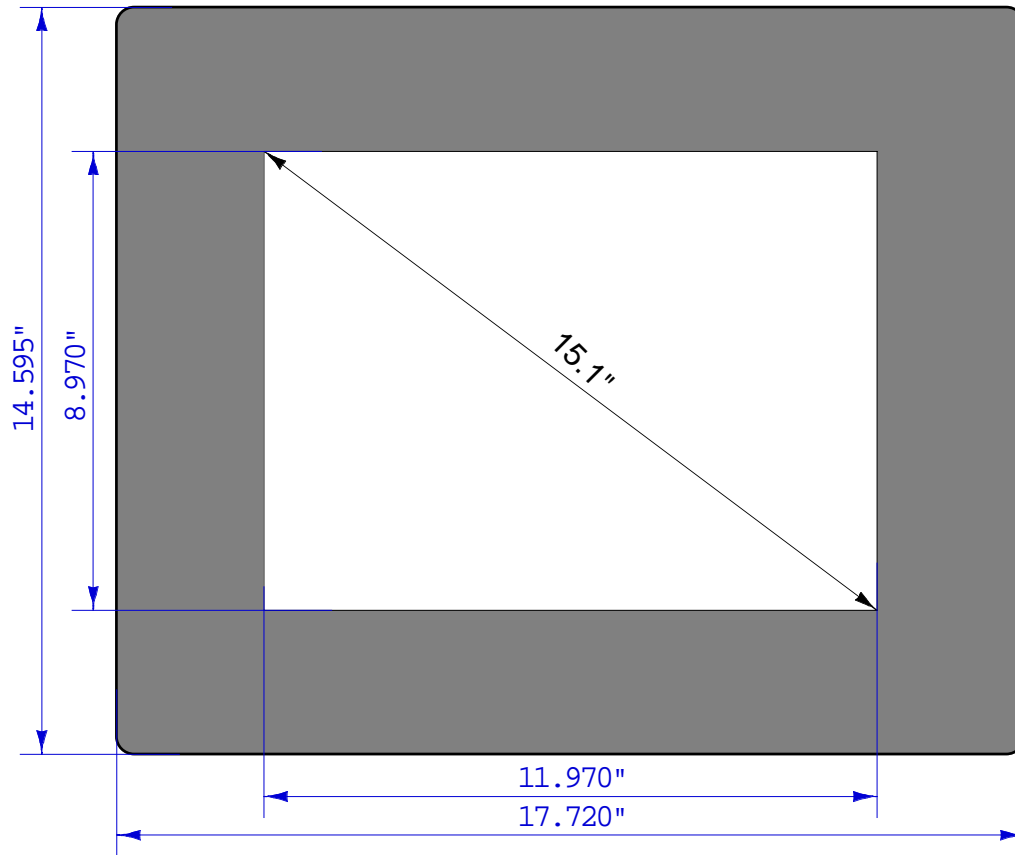

FP15-PM or PMT

SCALE 1:3.75"